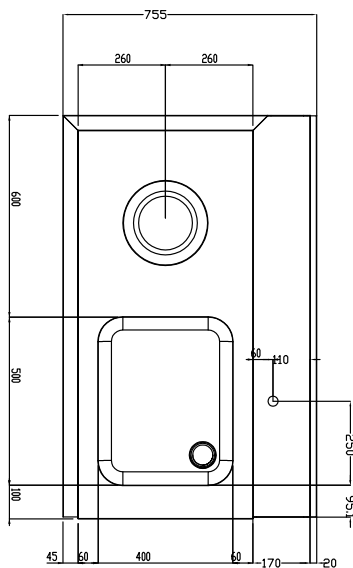

Tavolo di prelavaggio con vasca e foro di scarico, carico sinistra vs destra, 1200 mm

Descrizione

Articolo N°

Costruzione in acciaio inox AISI 304. Paraspruzzi h 300 mm. Dimensione vasca 500x400xh300 mm con tubo troppo pieno, foro di scarico. Gambe tubolari a sezione quadrata 40x40 mm su piedini regolabili. Direzione cestello: da sinistra a destra.

Costruzione

- Interamente in acciaio inox AISI 304.
- Piedini da 50 mm regolabili in altezza per garantire un perfetto allineamento e connessione con gli elementi della zona lavaggio.
- Dotato di foro per scraping.
- Alzatina inclusa.
- Piani completamente piegati con profilo anti-gocciolamento per una pulizia facile e sicura.
- Tutte le superfici lisce con finitura lucida.
- Gambe quadrate in tubolari da 40x40 mm in acciaio inox AISI 304.
- Devono essere fissati alla lavastoviglie e dotati di una coppia di piedini all'altra estremità.
- Disponibili come optional: ripiano inferiore, unità di pre-risciacquo, cesto filtro e raschietto per lo sbarazzo.

Fronte

Lato

D = Scarico acqua

Alto

Informazioni chiave

 Dimensioni esterne,
 larghezza:

865411 (BHRPTBH12L) 1200 mm

 Dimensioni esterne,
 profondità:

755 mm

Dimensioni esterne, altezza:

1170 mm

Peso netto:

23 kg

Dimensioni alzatina, Altezza

260 mm

Dimensioni vasca